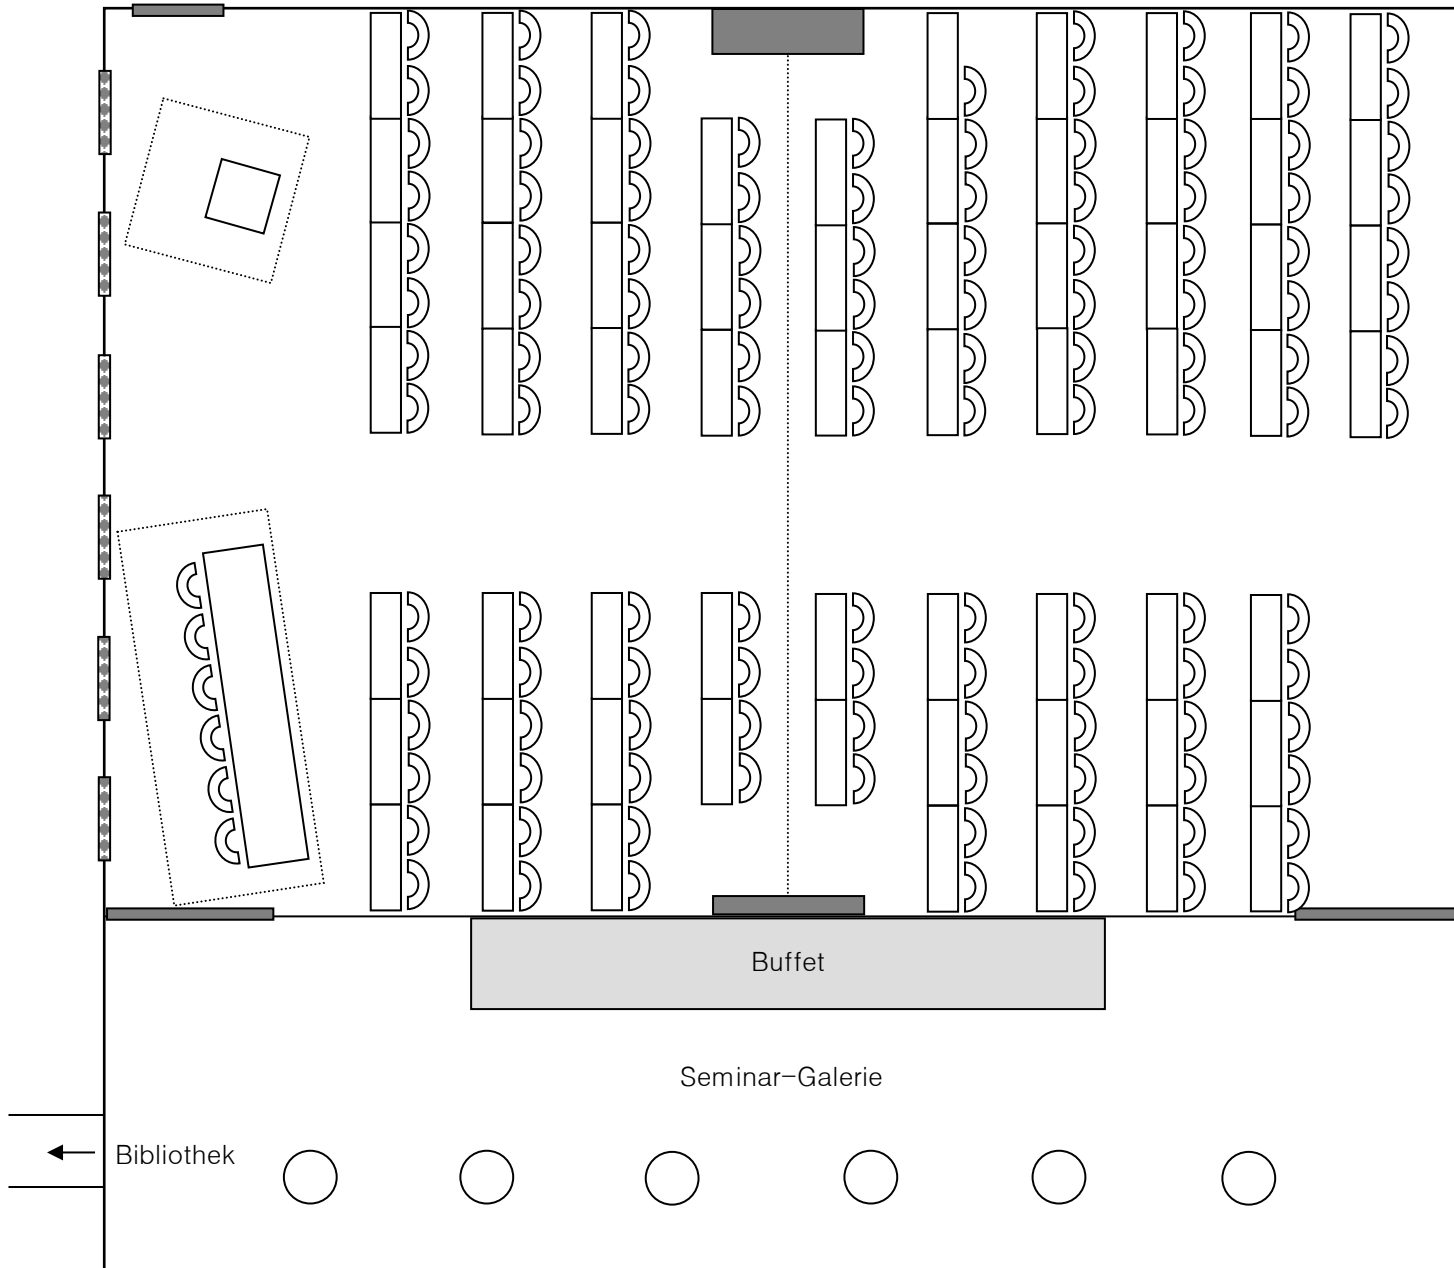

Cluny / Maria Laach

Bestuhlung:

Bühne mit VST für 6 Personen

Bühne mit Rednerpult

Parlament für 125 Personen

Gesamt= 131 Personen

Maße des Raumes:

Länge: 18 m

Breite: 12 m

Fläche: 216 qm

Treppe zum
Innenhof

Maßstab 1:100

Cluny / Maria Laach

Technische Ausstattung des Raumes:

- ◆ Klimaanlage / Tageslicht
- ◆ installierte Leinwand
- ◆ Deckenbeamer
- ◆ elektrische Verdunklung
- ◆ Telefon- und Internetanschlüsse
- ◆ Steckdosen (in Bodentanks)
- ◆ Parkett-Fußboden
- ◆ direkter Zugang zum Innenhof

Bestuhlungs- Varianten:

Bestuhlung	Personen / Teilnehmer	+	Referenten / Trainer	Personen insgesamt
U-Form	44	+	1-6	50
Karree	60			60
Stuhlkreis	42	+	1-6	48
Parlamentarisch	125	+	1-6	131
Stuhlreihen	194	+	1-6	200
Bankett				150
Stehtische / Empfang				180